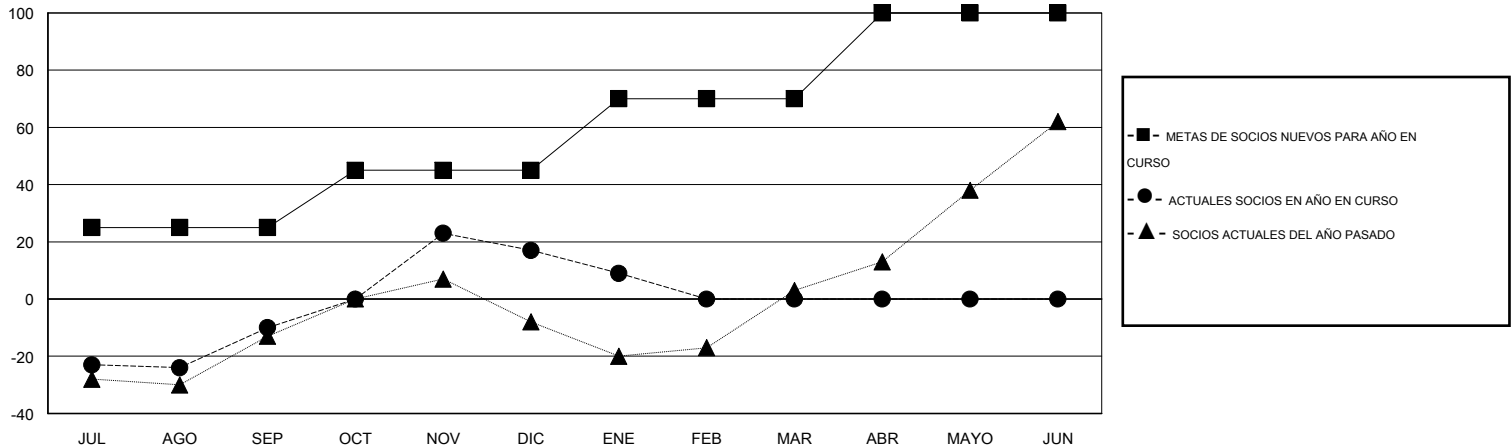

MONTHLY MEMBERSHIP PROGRESS REPORT

District E 1

Results as of: 1/31/2015

GMT: Jaime García Cepeda

UBICACIÓN VENEZUELA

GMT DE AE 3

Clubes					socios				
RESULTADOS DE 2014-2015					RESULTADOS DE 2014-2015				
TRIMESTRE	META DE CLUBES NUEVOS	NUEVOS CLUBES	CLUBES DADOS DE BAJA	GANANCIA/PÉRDIDA NETA	TRIMESTRE	META DE SOCIOS NUEVOS	SOCIOS FUNDADORES Y NUEVOS SOCIOS AÑADIDOS	SOCIOS DADOS DE BAJA	GANANCIA/PÉRDIDA NETA
JUL/AGO/SEP	1	0	0	0	JUL/AGO/SEP	25	30	40	-10
OCT/NOV/DIC	0	1	0	1	OCT/NOV/DIC	20	38	11	27
ENE/FEB/MAR	1	0	0	0	ENE/FEB/MAR	25	0	8	-8
ABR/MAYO/JUN	1	0	0	0	ABR/MAYO/JUN	30	0	0	0

METAS Y CIFRA ACUMULATIVA DE CLUBES NUEVOS

METAS Y CIFRA ACUMULATIVA DE SOCIOS

CLUBES DADOS DE BAJA: 0	14 CLUBS OF 45 AÑADIERON 1 O MÁS SOCIOS NUEVOS	<u>DISTRIBUCIÓN POR SEXO</u>
		MASCULINO 727 (53.97%)
		FEMENINO 620 (46.03%)
<u>SOCIOS DADOS DE BAJA</u>	CLIC AQUÍ PARA DATOS DE SALUD DE CLUB	SOCIOS EN UNIDAD FAMILIAR 293
FALLECIDOS 5		CABEZA DE FAMILIA 125
CLUB CANCELADO 0		NO ES CABEZA DE FAMILIA 168
OTRO 54		
TOTAL 59		